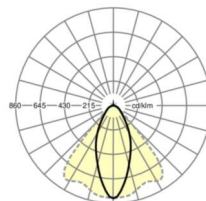

параметры

номер заказа	19420026330
код EAN	4020863415908
номер таможенного тарифа	94051190
Знак прохождения контроля	IP 20, класс защиты I, ENEC10 VDE, F, HACCP DIN10500/Food/IFS-пригодность для применения/BRC, Indoor, CE
Степень ударопрочности IK	IK03 (-20°C bis 45°C)
Температура окружения	ta -20°C в 45°C
Особые свойства	Готовность к IoT «Ready for IoT»
Гарантийный срок	5 лет
Государственные программы поддержки	BEG - государственные субсидии для энергосберегающих зданий (действительна только для Германии)

электротехника

Балласт	Электронный драйвер DALI2 (1 штука)
Мощность системы	39W
сетевое напряжение	230V/50Hz
автоматический предохранитель (пусковой ток)	13 штук/B10, 24 штук/B16, 25 штук/C10, 40 штук/C16
класс энергосбережения/Источник света	C

Оптика

Оснастка	LED, цветопередача/оттенок света CRI ≥ 80 / 6500K
Допуск для координаты цветности (MacAdam)	3SDCM
Фотобиологическая безопасность (светильник)	RG1
Номинальный световой поток	7046lm
Срок службы LED	50000h L80/B10 (Tq 45°C)
светоотдача светильников	183lm/W
Угол излучения	40° (C0) / 85° (C90)
UGR поп./вдоль	17.9 / 19.9

DEEP-LINK

<https://www.regiolux.de/ru/article/19420026330>

Ссылка	LED 7000lm 865
ηLB	100 %
Φ ↓/↑	99 % / 1 %
UGR поп./вдоль	17.9 / 19.9